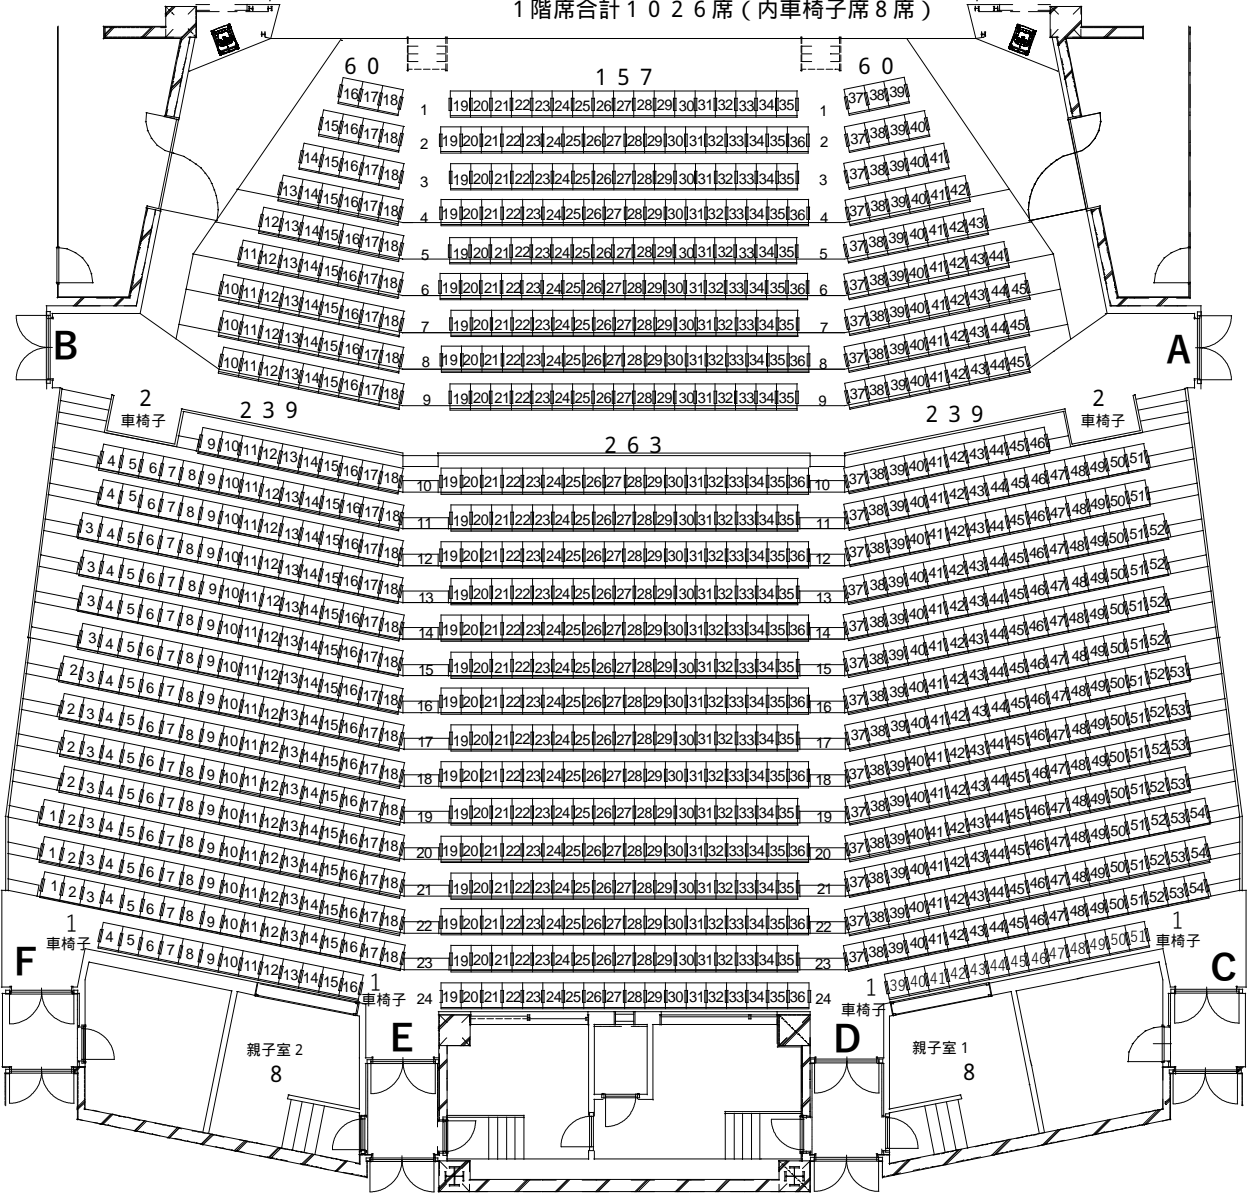

客席下部

1階席合計1026席(内車椅子席8席)

客席上部

2階席合計466席